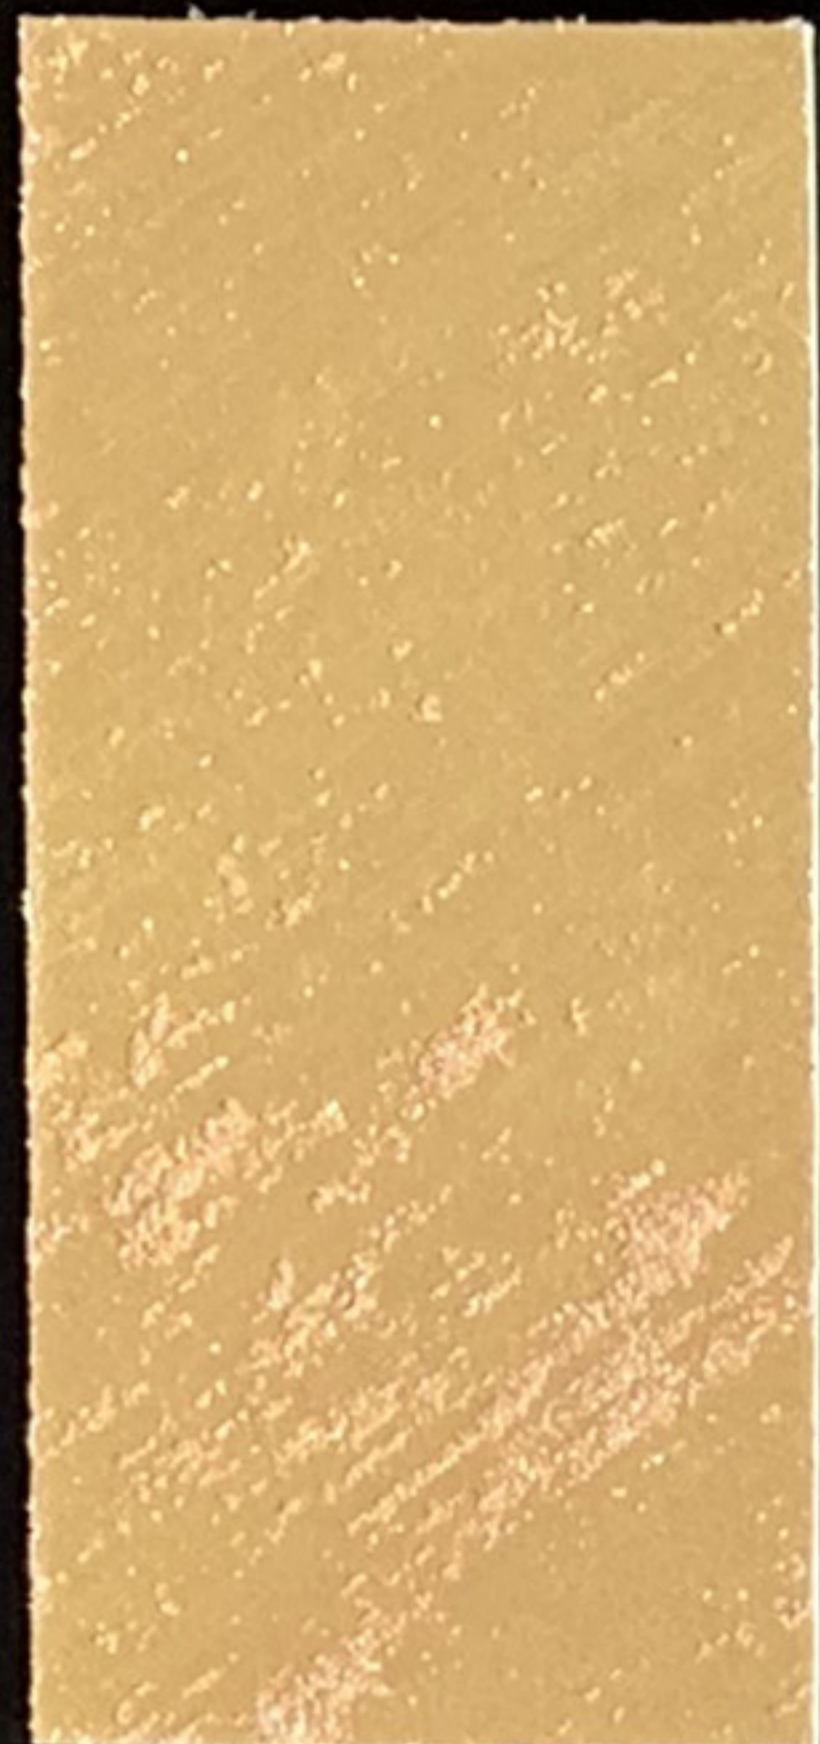

# LUXOR

**deluxe metallic paint**  
sand effect

## Maestro Antonio

*linea decorativa*

[www.gbcindustry.com](http://www.gbcindustry.com)

L 114

L 115

L 116

L 117

L 118